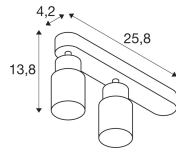

Caractéristiques SLV Puri 2.0
Aluminium Spot Blanc | Convient pour
2x GU10

[Voir le produit](#)

Informations Générales

Réf.	260582
EAN	4024163294164
Marque	SLV
Nom du fabricant	PURI 2.0 Tube, wand- en plafondopbouwarmatuur, asymmetrisch, rond, 2x
Lampdirect Garantie Totale	5 ans
Durée de Vie Moyenne (heure)	0

Matériaux Aluminium

Gamme PURI 2.0

Dimensions

Longueur (mm) 258

Largeur (mm) 55

Hauteur (mm) 138

Informations du capteur

Type de capteur Pas de détecteur