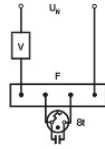

Informations Générales

Réf.	112084
EAN	4050300333588
Marque	Osram
Nom du fabricant	DULUX F 24W/840 2G10 FS1
Vendu à l'unité - Carton complet	10
Lampdirect Garantie Totale	1 an
Étiquette énergétique	G
Ancienne Etiquette énergétique	A
Durée de Vie Moyenne (heure)	13000

Informations techniques

Technologie	Fluorescent
Dimmable	Non dimmable
Culot	2G10 (4-pins)
Nombre de broches (pins)	4
Code Couleur	840 Blanc Froid
Couleur de Lumière (Kelvin)	4000 Blanc Froid
Indice de Rendu des Couleurs (Ra)	80-89 - Bon rendu des couleurs
Couleur Claire	Blanc
Options de couleur	Couleur unique