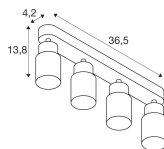

Specificaties SLV Puri 2.0 Aluminium Spot Zwart | Geschikt voor 4x GU10

[Bekijk product](#)

Algemene informatie

Artikelnummer	260604
EAN	4024163293822
Merk	SLV
Fabrikantnaam	PURI 2.0 Tube, wand- en plafondopbouwarmatuur, long, 4x max. 6W GU10,
Lampdirect All-in garantie	5 jaar
Levensduur (uur)	0

Technische Informatie

Techniek	Armatuur met Fitting
Netspanning (Volt)	220-240
Dimbaar	Dimbaar i.c.m. dimbare lamp
Geschikt voor	GU10
Inclusief Lamp	Nee
Aantal lichtpunten	4
Maximale Wattage Lamp	6
Kantelbaar	Ja
Montage	Plafond, Muurmontage
Noodverlichting	Geen Noodverlichting
Type product	Designlamp met Fitting

Lengte (mm)	365
Breedte (mm)	55
Hoogte (mm)	138

Sensor Informatie

Sensortype	Geen sensor
------------	-------------

Waarom Lampdirect?

Bestel bij de **grootste lichtspecialist** van Europa

Offerte op maat

Tot 7 jaar **all-in garantie**