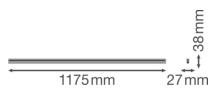

Specificaties Ledvance LED Montagebalk Linear Compact 20W 2000lm - 830 Warm Wit | 120cm

[Bekijk product](#)

Algemene informatie

Artikelnummer	233347
EAN	4058075099739
Merk	Ledvance
Fabrikantnaam	LN COMP BATTEN 1200 20W/3000K LEDV
Lampdirect All-in garantie	5 jaar
Levensduur (uur)	50000

Technische Informatie

Techniek	LED Geïntegreerd
Netspanning (Volt)	220-240
Dimbaar	Niet Dimbaar
Lichtkleur	Wit
Kleurcode	830 Warm Wit
Lichtkleur (Kelvin)	3000 Warm Wit
Kleurweergave (Ra)	80-89 - Goede kleurweergave
Kleurinstelling	Enkele kleur
Lumen Watt Verhouding (Lm/W)	100
Powerfactor	>0.50
Inclusief Lamp	Ja
Lengte	120cm
Type product	LED Montagebalken

Armatuur Informatie