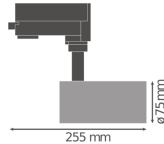

Specificaties Ledvance LED Railspot Spot D75 Zwart 25W 1900lm 25D - 940 Koel Wit | Beste Kleurweergave

[Bekijk product](#)

## Technische Informatie

Techniek	LED Geïntegreerd
Netspanning (Volt)	220-240
Dimbaar	Niet Dimbaar
Kleurcode	840 Koel Wit
Lichtkleur (Kelvin)	4000 Koel Wit
Kleurweergave (Ra)	80-89 - Goede kleurweergave
Lichtkleur	Wit
Kleurinstelling	Enkele kleur
Lumen Watt Verhouding (Lm/W)	80
Noodverlichting	Geen Noodverlichting
Inclusief Driver	Yes, Integrated
Gradenbundel (graden)	24

## Afmetingen

Lengte (mm) 225

Breedte (mm) 75

Hoogte (mm) 75

Diameter (mm) 75