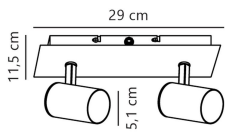

## Specificaties Nordlux Frida 2-Spot Metaal Wit | Geschikt voor 2x GU10

[Bekijk product](#)

## Afmetingen

Lengte (mm)	115
Breedte (mm)	80
Hoogte (mm)	290