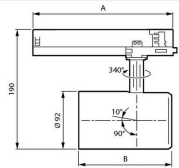

Type	Flux	CCT	Optic	A (mm)
PSU	205	840	HNB/HMB/HVBR/HOVL/HHOVL	158
	495	PW930	NB/MB/WB/VVBR/OVL	162
DIA				251
DIA.VLC			All	253
WA				224

Specificaties Philips LED Railspot GreenSpace Evo Projector Wit 31.5W 4000lm 41x80D - 830 Warm Wit

[Bekijk product](#)

Algemene informatie

Artikelnummer	251906
EAN	8720169590960
Merk	Philips
Fabrikantnaam	ST333T 39S/830 PSU WB WH481
Lampdirect All-in garantie	5 jaar
Levensduur (uur)	50000

Technische Informatie

Techniek	LED Geïntegreerd
Netspanning (Volt)	220-240
Dimbaar	Niet Dimbaar
Kleurcode	830 Warm Wit
Lichtkleur (Kelvin)	3000 Warm Wit
Kleurweergave (Ra)	80-89 - Goede kleurweergave
Lichtkleur	Wit
Kleurinstelling	Enkele kleur
Lumen Watt Verhouding (Lm/W)	136
Noodverlichting	Geen Noodverlichting
Gradenbundel (graden)	41x80
Powerfactor	>0.90