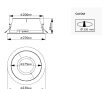

Specificaties Philips LED Downlight GroenSpace  
DN510B 15W 2100lm 120D - 840 Koel Wit |  
230mm - Zaagmaat 200mm

[Bekijk product](#)

## Afmetingen

Hoogte (mm)	89
-------------	----

Diameter (mm)	230
---------------	-----